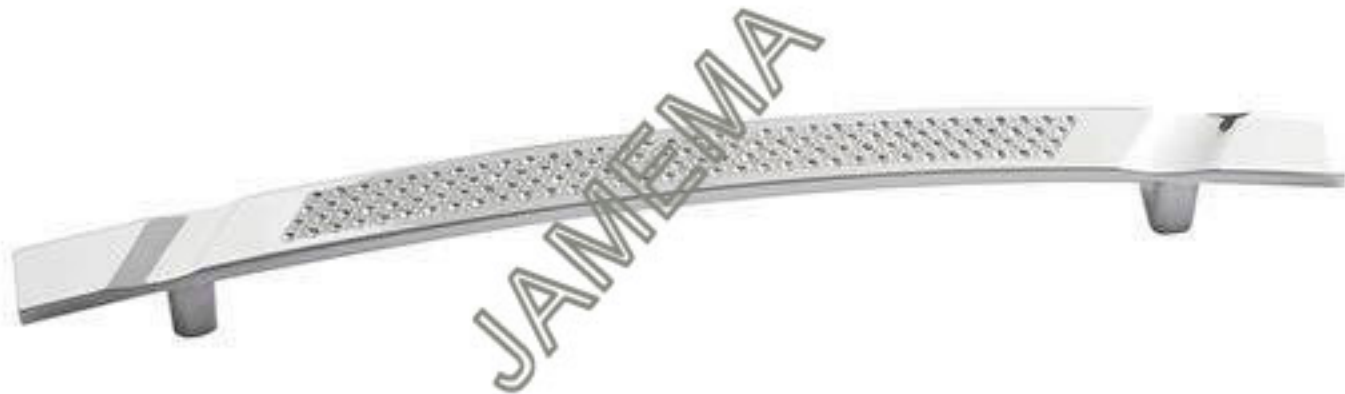

+ www.jame-ma.com
(جمع - ما)

Size	128	160	192	224

Code: **231**

Material: Zinc

Color: CP